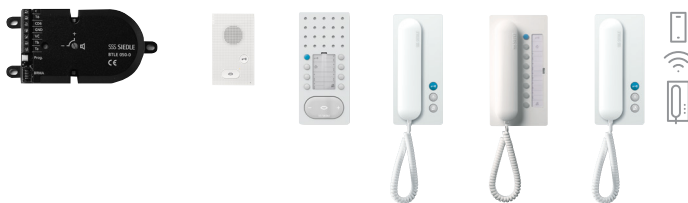

Sistemas y ejemplos de cálculo

Siedle In-Home-Bus: Audio

Altavoz de puerta Custom-fit

Precios recomendados en euros sin IVA, válidos a partir del 01/03/2023. Reservado el derecho a modificar precios.
Con la aparición de esta lista pierden su validez todos los precios anteriores.

GD = Grupo de descuento

	1 Unidades Res.	2 Unidades Res.	3 Unidades Res.	4 Unidades Res.	8 Unidades Res.	12 Unidades Res.
Altavoz bus de puerta custom-fit	1 BTLE 051-05	1 BTLE 051-05	1 BTLE 051-05	1 BTLE 051-05	1 BTLE 051-05	1 BTLE 051-05
Distribución	1 BNG 650-0	1 BNG 650-0	1 BNG 650-0	1 BNG 650-0	1 BNG 650-0	1 BNG 650-0
Estación interior de audio Siedle Basic	1 AIB 150-01	2 AIB 150-01	3 AIB 150-01	4 AIB 150-01	8 AIB 150-01	12 AIB 150-01
€ Precio con AIB 150-01	556,00	641,00	726,00	811,00	1.151,00	1.491,00
€ Precio por unidad residencial	556,00	320,50	242,00	202,75	143,88	124,25
Teléfono bus manos libres						
Intercomunicador Confort	1 BFC 850-0 W	2 BFC 850-0 W	3 BFC 850-0 W	4 BFC 850-0 W	8 BFC 850-0 W	12 BFC 850-0 W
€ Precio con BFC 850-0 W	798,00	1.125,00	1.452,00	1.779,00	3.087,00	4.395,00
€ Precio por unidad residencial	798,00	562,50	484,00	444,75	385,88	366,25
Teléfono bus estándar	1 BTS 850-02 W	2 BTS 850-02 W	3 BTS 850-02 W	4 BTS 850-02 W	8 BTS 850-02 W	12 BTS 850-02 W
€ Precio con BTS 850-02 W	556,00	641,00	726,00	811,00	1.151,00	1.491,00
€ Precio por unidad residencial	556,00	320,50	242,00	202,75	143,88	124,25
Teléfono bus confort	1 BTC 850-02 W	2 BTC 850-02 W	3 BTC 850-02 W	4 BTC 850-02 W	8 BTC 850-02 W	12 BTC 850-02 W
€ Precio con BTC 850-02 W	721,00	971,00	1.221,00	1.471,00	2.471,00	3.471,00
€ Precio por unidad residencial	721,00	485,50	407,00	367,75	308,88	289,25
IQ BTS	1 IQ BTS	2 IQ BTS	3 IQ BTS	4 IQ BTS	8 IQ BTS	12 IQ BTS
	1 PSM 1 12 24	2 PSM 1 12 24	3 PSM 1 12 24	1 NG 706-30/33-0	2 NG 706-30/33-0	3 NG 706-30/33-0
€ Precio con IQ BTS	820,20	1.169,40	1.518,60	1.880,00	3.289,00	4.698,00
€ Precio por unidad residencial	820,20	584,70	506,20	470,00	411,13	391,50
€ Precio GD A						
con AIB 150-01	556,00	641,00	726,00	811,00	1.151,00	1.491,00
con BFC 850-0 W	798,00	1.125,00	1.452,00	1.779,00	3.087,00	4.395,00
con BTS 850-02 W	556,00	641,00	726,00	811,00	1.151,00	1.491,00
con BTC 850-02 W	721,00	971,00	1.221,00	1.471,00	2.471,00	3.471,00
con IQ BTS	471,00	471,00	471,00	471,00	471,00	471,00
€ Precio GD D						
con IQ BTS	349,20	698,40	1.047,60	1.409,00	2.818,00	4.227,00

Para más de 12 unidades residenciales, se requiere una matriz de llamadas de bus BRMA 050-01. En este se pueden conectar 12 botones de llamada adicionales.

Para alimentar el IQ BTS es necesario utilizar la fuente PSM 1 12 24 o bien la NG 706-30/33-0.