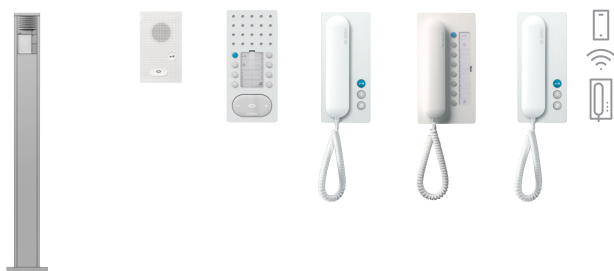

Sistemas y ejemplos de cálculo

Siedle In-Home-Bus: Audio

Siedle Vario montaje autoportante

Los precios son para las estaciones de puerta en blanco y plata metálica.

Precios recomendados en euros sin IVA, válidos a partir del 01/03/2023. Reservado el derecho a modificar precios.

Con la aparición de esta lista pierden su validez todos los precios anteriores.

GD = Grupo de descuento

	1 Unidades Res.	2 Unidades Res.	3 Unidades Res.	4 Unidades Res.	8 Unidades Res.	12 Unidades Res.
Módulo altavoz de puerta	1 BTLM 650-04	1 BTLM 650-04	1 BTLM 650-04	1 BTLM 650-04	1 BTLM 650-04	1 BTLM 650-04
Módulo botón de llamada	1 BTM 650-01	1 BTM 650-02	1 BTM 650-03	1 BTM 650-04	2 BTM 650-04	3 BTM 650-04
Pedestal*	1 KS 613-2	1 KS 613-2	1 KS 613-2	1 KS 613-2	1 KS 613-3	1 KS 613-4
Distribución	1 BNG 650-0	1 BNG 650-0	1 BNG 650-0	1 BNG 650-0	1 BNG 650-0	1 BNG 650-0
Estación interior de audio Siedle Basic	1 AIB 150-01	2 AIB 150-01	3 AIB 150-01	4 AIB 150-01	8 AIB 150-01	12 AIB 150-01
€ Precio con AIB 150-01	1.859,00	1.968,00	2.065,00	2.165,00	2.704,00	3.241,00
€ Precio por unidad residencial	1.859,00	984,00	688,33	541,25	338,00	270,08
Teléfono bus manos libres						
Intercomunicador Confort	1 BFC 850-0 W	2 BFC 850-0 W	3 BFC 850-0 W	4 BFC 850-0 W	8 BFC 850-0 W	12 BFC 850-0 W
€ Precio con BFC 850-0 W	2.101,00	2.452,00	2.791,00	3.133,00	4.640,00	6.145,00
€ Precio por unidad residencial	2.101,00	1.226,00	930,33	783,25	580,00	512,08
Teléfono bus estándar	1 BTS 850-02 W	2 BTS 850-02 W	3 BTS 850-02 W	4 BTS 850-02 W	8 BTS 850-02 W	12 BTS 850-02 W
€ Precio con BTS 850-02 W	1.859,00	1.968,00	2.065,00	2.165,00	2.704,00	3.241,00
€ Precio por unidad residencial	1.859,00	984,00	688,33	541,25	338,00	270,08
Teléfono bus confort	1 BTC 850-02 W	2 BTC 850-02 W	3 BTC 850-02 W	4 BTC 850-02 W	8 BTC 850-02 W	12 BTC 850-02 W
€ Precio con BTC 850-02 W	2.024,00	2.298,00	2.560,00	2.825,00	4.024,00	5.221,00
€ Precio por unidad residencial	2.024,00	1.149,00	853,33	706,25	503,00	435,08
IQ BTS	1 IQ BTS	2 IQ BTS	3 IQ BTS	4 IQ BTS	8 IQ BTS	12 IQ BTS
	1 PSM 1 12 24	2 PSM 1 12 24	3 PSM 1 12 24	1 NG 706-30/33-0	2 NG 706-30/33-0	3 NG 706-30/33-0
€ Precio con IQ BTS	2.123,20	2.496,40	2.857,60	3.234,00	4.842,00	6.448,00
€ Precio por unidad residencial	2.123,20	1.248,20	952,53	808,50	605,25	537,33
€ Precio GD A						
con AIB 150-01	753,00	862,00	959,00	1.059,00	1.576,00	2.093,00
con BFC 850-0 W	995,00	1.346,00	1.685,00	2.027,00	3.512,00	4.997,00
con BTS 850-02 W	753,00	862,00	959,00	1.059,00	1.576,00	2.093,00
con BTC 850-02 W	918,00	1.192,00	1.454,00	1.719,00	2.896,00	4.073,00
con IQ BTS	668,00	692,00	704,00	719,00	896,00	1.073,00
€ Precio GD B	1.106,00	1.106,00	1.106,00	1.106,00	1.128,00	1.148,00
€ Precio GD D						
con IQ BTS	349,20	698,40	1.047,60	1.409,00	2.818,00	4.227,00

* Accesorio para puesta a tierra (ZE/KS/ KSF 611-0) disponible opcionalmente.

Para alimentar el IQ BTS es necesario utilizar la fuente PSM 1 12 24 o bien la NG 706-30/33-0.

Para protegerse contra el robo o la manipulación de módulos, recomendamos el uso de protección contra robo. Las variantes ilustradas representan solo una parte de las combinaciones posibles. El servicio de oferta crea ofertas individualmente adaptadas a los deseos del cliente.