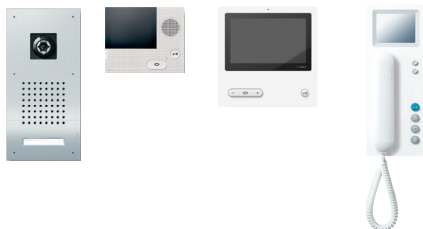

Sistemas y ejemplos de cálculo Siedle In-Home-Bus: Video Siedle Classic

Precios aplicados para Siedle Classic con superficie estándar en acero inoxidable.

Precios recomendados en euros sin IVA, válidos a partir del 01/03/2023. Reservado el derecho a modificar precios. Con la aparición de esta lista pierden su validez todos los precios anteriores.

Ángulo de apertura de la cámara 130

GD = Grupo de descuento

	1 Unidades Res.	2 Unidades Res.	3 Unidades Res.	4 Unidades Res.		
Estación de puerta	1 F CL V130 01 B-01	1 F CL V130 02 B-01	1 F CL V130 03 B-01	1 F CL V130 04 B-01		
Carcasa de empotrar	1 GU CL 06-0	1 GU CL 07-0	1 GU CL 08-0	1 GU CL 09-0		
Distribución	1 BVNG 650-0	1 BVNG 650-0	1 BVNG 650-0	1 BVNG 650-0		
	1 TR 603-0	1 TR 603-0	1 TR 603-0	1 TR 603-0		
Estación interior de vídeo Siedle Basic	1 VIB 150-0	2 VIB 150-0	3 VIB 150-0	4 VIB 150-0		
€ Precio con VIB 150-0	2.863,00	3.355,00	3.849,00	4.340,00		
€ Precio por unidad residencial	2.863,00	1.677,50	1.283,00	1.085,00		
Panel de vídeo para bus*	1 BVPC 850-0 W	2 BVPC 850-0 W	3 BVPC 850-0 W	4 BVPC 850-0 W		
	1 PSM 1 12 24	2 PSM 1 12 24	1 NG 706-30/33-0	2 NG 706-30/33-0		
€ precio con BVPC 850-0 W	3.164,20	3.957,40	4.806,00	5.734,00		
€ Precio por unidad residencial	3.164,20	1.978,70	1.602,00	1.433,50		
Teléfono bus						
estándar con monitor a color	1 BTSV 850-03 W	2 BTSV 850-03 W	3 BTSV 850-03 W	4 BTSV 850-03 W		
€ Precio con BTSV 850-03 W	3.066,00	3.761,00	4.458,00	5.152,00		
€ Precio por unidad residencial	3.066,00	1.880,50	1.486,00	1.288,00		
€ Precio GD D						
con VIB 150-0	2.765,00	3.257,00	3.751,00	4.242,00		
con BVPC 850-0 W	3.066,20	3.859,40	4.708,00	5.636,00		
con BTSV 850-03 W	2.968,00	3.663,00	4.360,00	5.054,00		
€ Precio GD A	98,00	98,00	98,00	98,00		

Ejemplos de sistema

*Distancia máxima entre la fuente de alimentación y el Panel de Vídeo Bus: 70 m. Para alimentar el video panel se necesita fuente adicional: Ref. PSM 1 12 24 o bien NG 706-30/33-0.

Para protegerse contra el robo o la manipulación de módulos, recomendamos el uso de protección contra robo. Las variantes ilustradas representan solo una parte de las combinaciones posibles. El servicio de oferta crea ofertas individualmente adaptadas a los deseos del cliente.