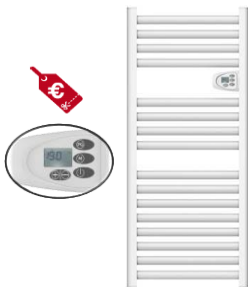

Toalleros emisores - secos programables					
Modelo	Código	Potencia (W)	Medidas (cm)	Color	P.V.P.R.
TBP DRY 137	0.636.043	750	54x137x10,2	blanco	199,00 €

Los toalleros emisores se suministran con cable y soporte de fijación a pared

Turboconvectores